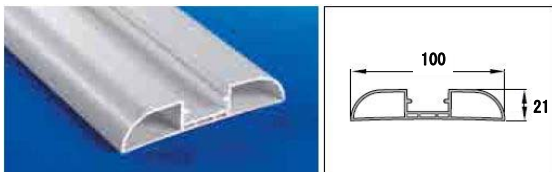

壁面ガード/大型R巾木シリーズ (Wall Protection/Big Kerb series)

断熱パネルをスタイリッシュに守ります

- 表面にビスを出さない構造
- 優れたクッション性 (WPCSタイプ)
- ゾーニングにも対応

- 高さ200mm
- 優れたクッション性
- シールレス

壁面ガード(Wall Protection)

WP100 色：白 定尺：4,000mm

WPCS 色：赤/青 定尺：4,000mm

WPC 色：赤/青 定尺：4,000mm

WPTS100 色：白

WPT100 色：白

WPAS100 色：白

WPA100 色：白

TM5 ビスカバー

TS9 プランカー

大型R巾木 (Kerb 200)

KS200 色：白/グレー 定尺：4,000mm

KSI200 色：白/グレー

KEPF 巾木取付ステー

KSE200 色：白/グレー

KSJ200 色：白/グレー

KSTDX/SX200 色：白/グレー

TB14 ホワイトリベット

AMEFREC