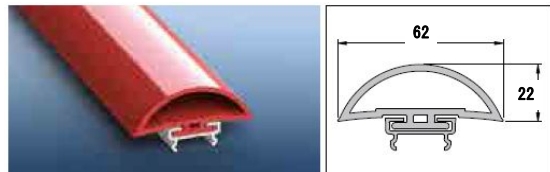

壁面ガード/大型R巾木シリーズ (Wall Protection/Big Kerb series)

断熱パネルをスタイリッシュに守ります

- 表面にビスを出さない構造
- 優れたクッション性 (WPCSタイプ)
- ゾーニングにも対応

- 高さ200mm
- 優れたクッション性
- シールレス

壁面ガード(Wall Protection)

WP100 色：白 定尺：4,000mm

WPCS 色：赤/青 定尺：4,000mm

KS200 色：白/グレー 定尺：4,000mm

KSI200 色：白/グレー

KEPF 巾木取付ステー

KSE200 色：白/グレー

KSJ200 色：白/グレー

KSTDX/SX200 色：白/グレー

TB14 ホワイトリベット

AMEFREC