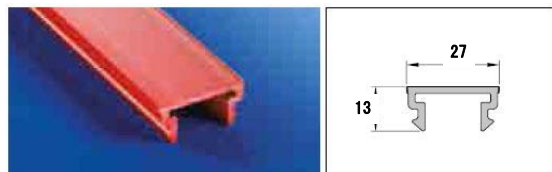

壁面ガード/大型R巾木シリーズ (Wall Protection/Big Kerb series)

断熱パネルをスタイリッシュに守ります

- 表面にビスを出さない構造
- 優れたクッション性 (WPCSタイプ)
- ゾーニングにも対応

- 高さ200mm
- 優れたクッション性
- シールレス

壁面ガード(Wall Protection)

WP100 色：白 定尺：4,000mm

WPCS 色：赤/青 定尺：4,000mm

WPC 色：赤/青 定尺：4,000mm

WPTS100 色：白

WPT100 色：白

WPAS100 色：白

WPA100 色：白

TM5 ビスカバー

TS9 プランカー

大型R巾木 (Kerb 200)

KS200 色：白/グレー 定尺：4,000mm

KSI200 色：白/グレー

KEPF 巾木取付ステー

KSE200 色：白/グレー

KSJ200 色：白/グレー

KSTDX/SX200 色：白/グレー

TB14 ホワイトリベット

AMEFREC