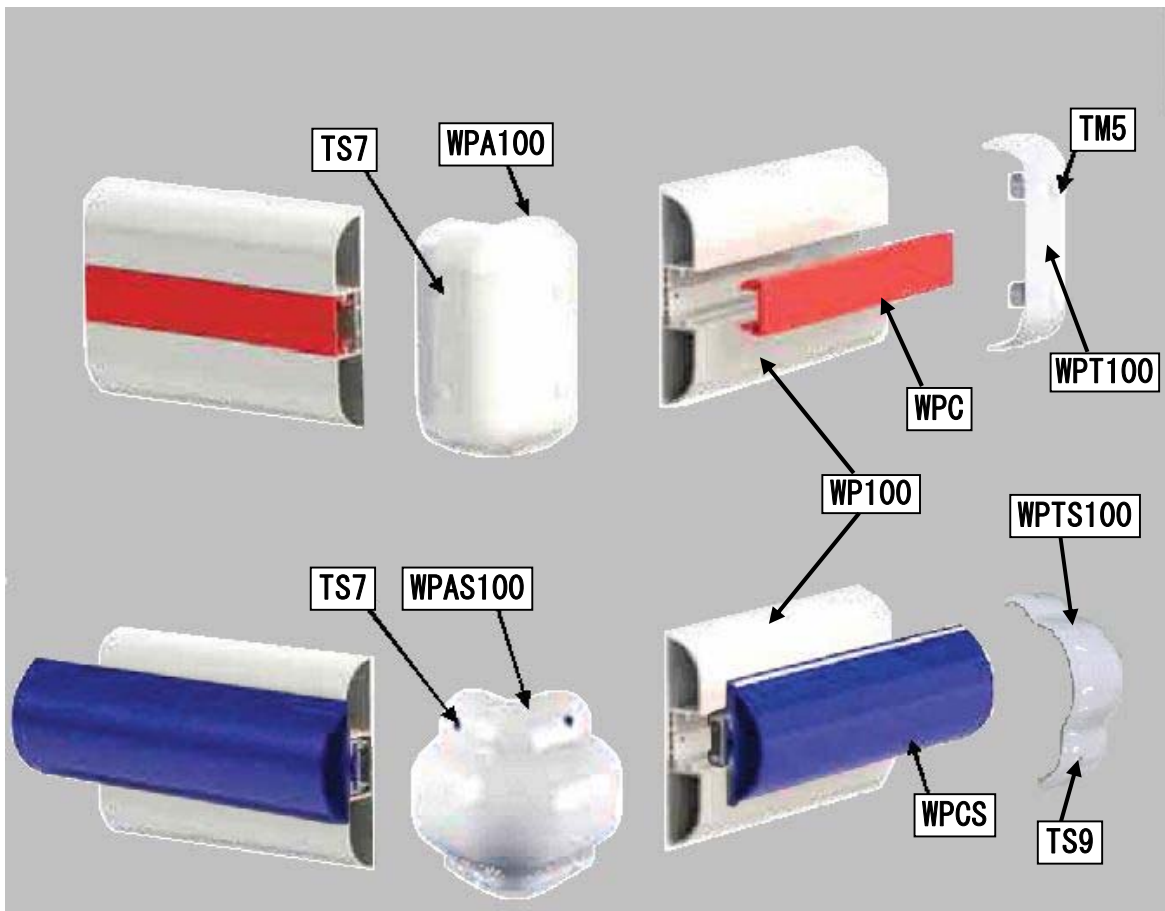

壁面ガード/大型R巾木シリーズ (Wall Protection/Big Kerb series)

断熱パネルをスタイリッシュに守ります

- 表面にビスを出さない構造
- 優れたクッション性 (WPCSタイプ)
- ゾーニングにも対応

- 高さ200mm
- 優れたクッション性
- シールレス

壁面ガード(Wall Protection)

WP100 色：白 定尺：4,000mm

WPCS 色：赤/青 定尺：4,000mm

WPC 色：赤/青 定尺：4,000mm

WPTS100 色：白

WPT100 色：白

WPAS100 色：白

WPA100 色：白

TM5 ビスカバー

TS9 プランカー

大型R巾木 (Kerb 200)

KS200 色：白/グレー 定尺：4,000mm

KSI200 色：白/グレー

KEPF 巾木取付ステー

KSE200 色：白/グレー

KSJ200 色：白/グレー

KSTDX/SX200 色：白/グレー

TB14 ホワイトリベット

AMEFREC