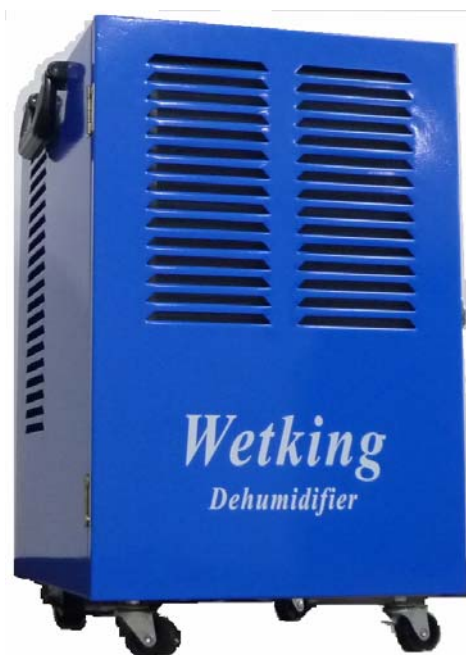

ポータブル除湿機/WKR-50L
(Portable Dehumidifier)

ハイパワー&コンパクト&リーズナブル

- 軽量コンパクトボディー
- 1日50ℓの除湿能力
- ハンドル・キャスター付で簡単移動

■コントローラー

型式	WKR-50L
除湿能力	50L/日
風量	450m ³ /h
電源	100V/60Hz
消費電力	1050W
温度範囲	5°C~38°C
冷凍機出力	800W
寸法	500×420×680
重量	34.5Kg

吸込み空気の相対湿度 (%)

- 軽くてコンパクトな本体は、室内や倉庫のどこでも設置可能。
- 1日50ℓの除湿能力で、湿気の問題をパワフルに解決。
- 本体はハンドル・キャスター付きで簡単移動。
- 見やすいコントローラーで簡単操作。

株式会社

アメフレック

尼崎市水堂町2-40-10
 TEL 06-6438-8111
 FAX 06-6438-8188

※製品改良のため、仕様・外観の一部を予告無く変更することがあります。