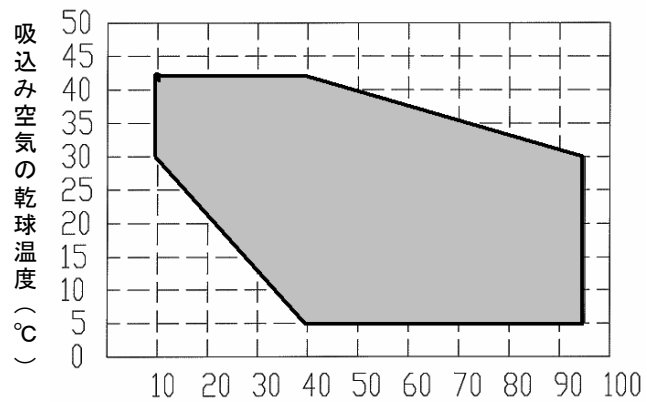

ポータブル除湿機/WKR-50L
(Portable Dehumidifier)

ハイパワー&コンパクト&リーズナブル

- 軽量コンパクトボディー
- 1日50ℓの除湿能力
- ハンドル・キャスター付で簡単移動

■コントローラー

型式	WKR-50L
除湿能力	50L/日
風量	450m ³ /h
電源	100V/60Hz
消費電力	1050W
温度範囲	5°C~38°C
冷凍機出力	800W
寸法	500×420×680
重量	34.5Kg

吸込み空気の相対湿度 (%)

- 軽くてコンパクトな本体は、室内や倉庫のどこでも設置可能。
- 1日50ℓの除湿能力で、湿気の問題をパワフルに解決。
- 本体はハンドル・キャスター付きで簡単移動。
- 見やすいコントローラーで簡単操作。

株式会社

アメフレック

尼崎市水堂町2-40-10
 TEL 06-6438-8111
 FAX 06-6438-8188

※製品改良のため、仕様・外観の一部を予告無く変更することがあります。