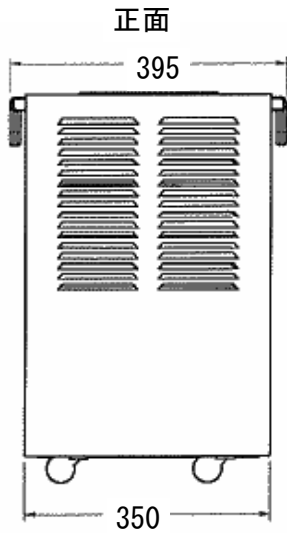

ポータブル除湿機/WKR-50L
(Portable Dehumidifier)

ハイパワー&コンパクト&リーズナブル

- 軽量コンパクトボディー
- 1日50ℓの除湿能力
- ハンドル・キャスター付で簡単移動

■コントローラー

型式	WKR-50L
除湿能力	50L/日
風量	450m ³ /h
電源	100V/60Hz
消費電力	1050W
温度範囲	5°C~38°C
冷凍機出力	800W
寸法	500×420×680
重量	34.5Kg

吸込み空気の相対湿度 (%)

- 軽くてコンパクトな本体は、室内や倉庫のどこでも設置可能。
- 1日50ℓの除湿能力で、湿気の問題をパワフルに解決。
- 本体はハンドル・キャスター付きで簡単移動。
- 見やすいコントローラーで簡単操作。

株式会社

アメフレック

尼崎市水堂町2-40-10
 TEL 06-6438-8111
 FAX 06-6438-8188

※製品改良のため、仕様・外観の一部を予告無く変更することがあります。