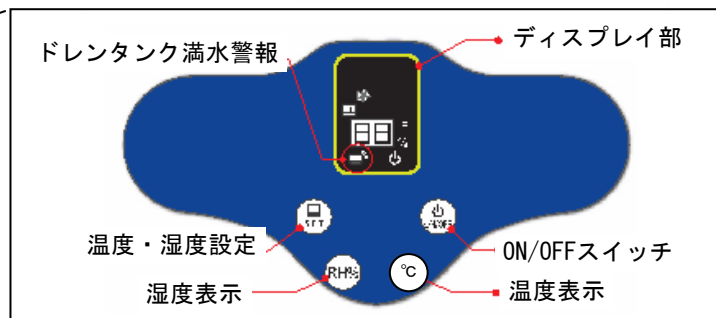

ポータブル除湿機/WKR-50L
(Portable Dehumidifier)

ハイパワー&コンパクト&リーズナブル

- 軽量コンパクトボディー
- 1日50ℓの除湿能力
- ハンドル・キャスター付で簡単移動

■コントローラー

型式	WKR-50L
除湿能力	50L/日
風量	450m ³ /h
電源	100V/60Hz
消費電力	1050W
温度範囲	5°C~38°C
冷凍機出力	800W
寸法	500×420×680
重量	34.5Kg

吸込み空気の相対湿度 (%)

- 軽くてコンパクトな本体は、室内や倉庫のどこでも設置可能。
- 1日50ℓの除湿能力で、湿気の問題をパワフルに解決。
- 本体はハンドル・キャスター付きで簡単移動。
- 見やすいコントローラーで簡単操作。

株式会社

アメフレック

尼崎市水堂町2-40-10
 TEL 06-6438-8111
 FAX 06-6438-8188

※製品改良のため、仕様・外観の一部を予告無く変更することがあります。