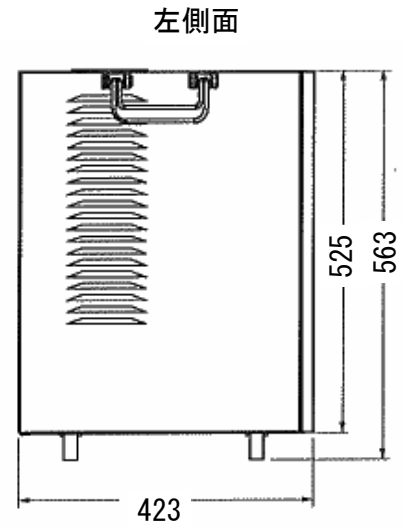

ポータブル除湿機/WKR-50L
(Portable Dehumidifier)

ハイパワー&コンパクト&リーズナブル

- 軽量コンパクトボディー
- 1日50ℓの除湿能力
- ハンドル・キャスター付で簡単移動

■コントローラー

型式	WKR-50L
除湿能力	50L/日
風量	450m ³ /h
電源	100V/60Hz
消費電力	1050W
温度範囲	5°C~38°C
冷凍機出力	800W
寸法	500×420×680
重量	34.5Kg

吸込み空気の相対湿度 (%)

- 軽くてコンパクトな本体は、室内や倉庫のどこでも設置可能。
- 1日50ℓの除湿能力で、湿気の問題をパワフルに解決。
- 本体はハンドル・キャスター付きで簡単移動。
- 見やすいコントローラーで簡単操作。

株式会社

アメフレック

尼崎市水堂町2-40-10
 TEL 06-6438-8111
 FAX 06-6438-8188

※製品改良のため、仕様・外観の一部を予告無く変更することがあります。