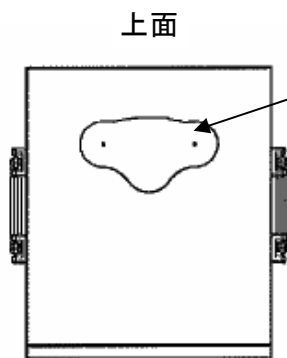

ポータブル除湿機/WKR-50L
(Portable Dehumidifier)

ハイパワー&コンパクト&リーズナブル

- 軽量コンパクトボディー
- 1日50ℓの除湿能力
- ハンドル・キャスター付で簡単移動

■コントローラー

型式	WKR-50L
除湿能力	50L/日
風量	450m ³ /h
電源	100V/60Hz
消費電力	1050W
温度範囲	5°C~38°C
冷凍機出力	800W
寸法	500×420×680
重量	34.5Kg

吸込み空気の相対湿度 (%)

- 軽くてコンパクトな本体は、室内や倉庫のどこでも設置可能。
- 1日50ℓの除湿能力で、湿気の問題をパワフルに解決。
- 本体はハンドル・キャスター付きで簡単移動。
- 見やすいコントローラーで簡単操作。

株式会社

アメフレック

尼崎市水堂町2-40-10
 TEL 06-6438-8111
 FAX 06-6438-8188

※製品改良のため、仕様・外観の一部を予告無く変更することがあります。