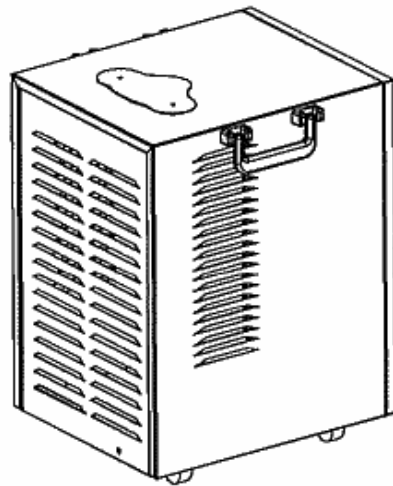

ポータブル除湿機/WKR-50L
(Portable Dehumidifier)

ハイパワー&コンパクト&リーズナブル

- 軽量コンパクトボディー
- 1日50ℓの除湿能力
- ハンドル・キャスター付で簡単移動

■コントローラー

型式	WKR-50L
除湿能力	50L/日
風量	450m ³ /h
電源	100V/60Hz
消費電力	1050W
温度範囲	5°C~38°C
冷凍機出力	800W
寸法	500×420×680
重量	34.5Kg

吸込み空気の相対湿度 (%)

- 軽くてコンパクトな本体は、室内や倉庫のどこでも設置可能。
- 1日50ℓの除湿能力で、湿気の問題をパワフルに解決。
- 本体はハンドル・キャスター付きで簡単移動。
- 見やすいコントローラーで簡単操作。

株式会社

アメフレック

尼崎市水堂町2-40-10
 TEL 06-6438-8111
 FAX 06-6438-8188

※製品改良のため、仕様・外観の一部を予告無く変更することがあります。