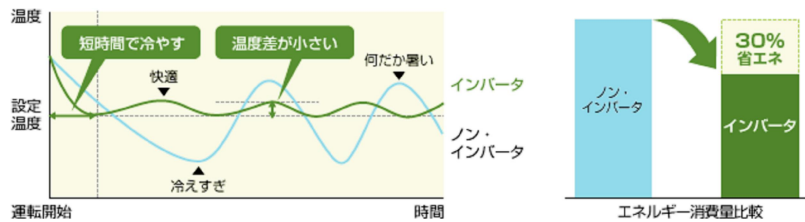

R-410A 省エネ冷凍・空調機器 納入拡大キャンペーンのご案内

機器更新をいつやるか？

電気料金の上がる今でしょ！

◆キャンペーン対象機器◆

冷凍機：

R-410Aインバーター冷凍機

空調機：

R-410A業務用パッケージエアコン・ビルマルチエアコン
R-410A産業用エアコン

高効率な新冷媒ガス・インバーター制御で節電！！

最新機器の省エネ効果・ランニングコストを体験！！

最新のエアコンは10年前のエアコンに比べ、約半分の電気代！
最新の冷凍機は10年前の冷凍機に比べ、25%の節電効果あり！
省エネ計算書も作成します。
最新の省エネ機器への更新メリットを御確認ください。

期間限定！ご採用いただいたお客様へ特典！！

弊社にて機器更新工事をさせていただくと・・・

室外機または冷凍機1台につき、
商品券(3000円)